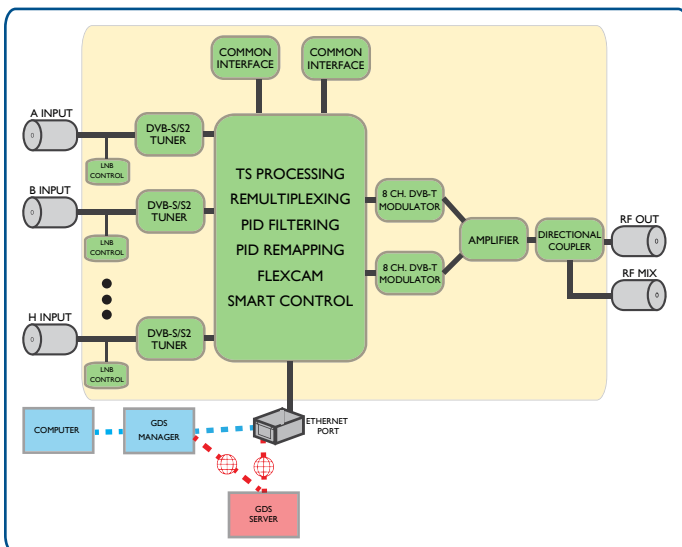

Filtraggio PID: Per ogni servizio scelto, è possibile selezionare quali PID trasferire in uscita, in modo da ottimizzare l'utilizzo della banda del canale, consentendo un numero più elevato di servizi.

PID Remapping (Modalità hotel): E' possibile configurare per ogni uscita una lista di servizi predefinita, con i parametri NIT, TSID, PID e LCN fissi. In questo modo, le operazioni di aggiunta o rimozione di servizi su un'uscita sono trasparenti per l'utente, perché non comportano la risintonizzazione dei televisori ad ogni modifica.

Programmazione evoluta e controllo remoto: La programmazione avviene tramite porta Ethernet RJ45, utilizzando il nuovo software GDS Manager. Il controllo è possibile sia da rete locale che da remoto, utilizzando un account personale sul Cloud GD Service. Attraverso la nuova grafica del software, è possibile eseguire una rapida programmazione ed il monitoraggio completo dell'apparato, senza dover riconfigurare la rete LAN a cui è connesso l'apparato.

Salvataggio configurazione e password: E' possibile effettuare un backup della configurazione per un eventuale ripristino o per l'utilizzo su più impianti; l'accesso alla programmazione della centrale può essere protetto da password.

Logger e report di installazione: Nella centrale viene mantenuto lo storico degli eventi di funzionamento. E' possibile, inoltre, generare un file di testo contenente la configurazione dell'apparato. Questo report può essere utile come promemoria sia per l'installatore sia per il cliente.

Prestazioni ed affidabilità: Le centrali GMS Series vantano un MER in uscita superiore a 40 dB ed un'alta affidabilità, frutto di un design accurato e di rigorose procedure di collaudo cui è sottoposto ogni esemplare prodotto.