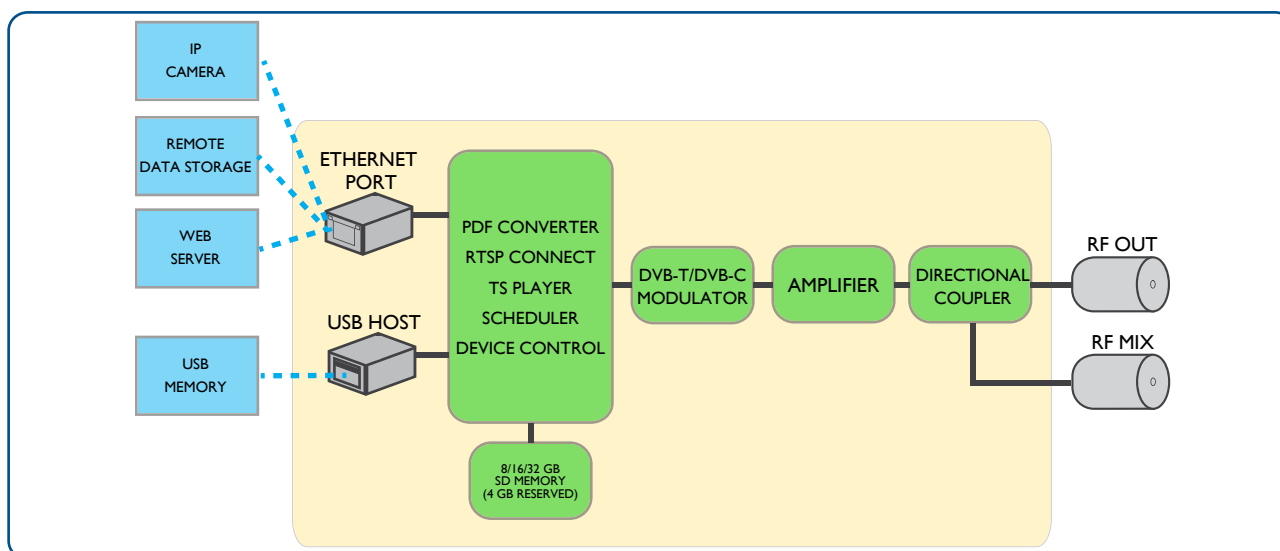

Quattro servizi di uscita: il GTS-90000 genera quattro servizi sull'uscita RF, per diffondere contemporaneamente e in modo distinto lo Slideshow SD, lo Slideshow HD, il flusso video IP RTSP ed il file selezionato per la funzione Video Player. Ad ogni servizio è possibile associare un diverso LCN.

Memoria interna: il modulo ha una memoria interna (microSD card) con capacità massima di 32 GB per la memorizzazione dei contenuti multimediali (parte della memoria è riservata al sistema).

Configurazione semplice: tutte le funzioni ed il trasferimento dei files sono gestibili tramite interfaccia web integrata, dalla quale è possibile anche scaricare il tool per convertire i files in formato .TS.

Modularità: tutti i moduli GTS sono predisposti per il montaggio su barra DIN; in questo modo, combinandoli, è possibile realizzare centrali di testa con configurazione flessibile in modo semplice ed economico.